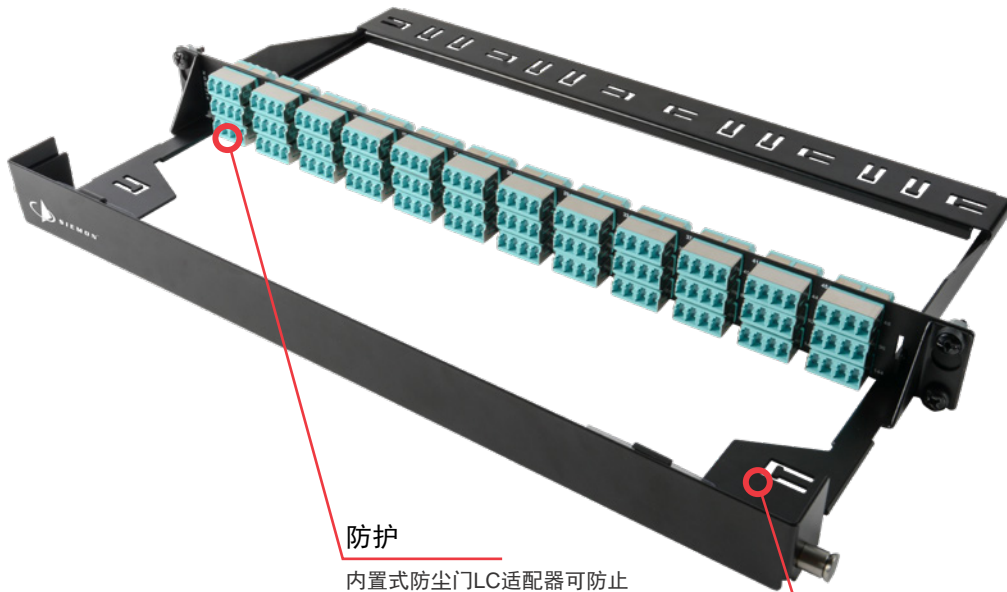

# LightStack™ UHD 光纤配线架

(适用于中国)

LightStack™ UHD 光纤配线架为超高密度应用提供了一个结构精简且经济实用的解决方案。这款配线架可在1U空间内支持144芯LC光纤，提供36个MTP接口432芯光纤。其简洁的一体式集成设计便于运输、操作和安装，特别适用于空间受限的环境。LC适配器带内置透明防尘门，无需接触连接器陶瓷插芯端面即可打开，当拔出跳线时，自动弹回并闭合，保护耦合器不受灰尘和碎屑的污染。可选的前置和后置线缆管理器可用于控制和保护线缆。前置线缆管理器具有可拆卸的集成盖板，以实现连接点的完全访问。打开盖板，即可看到醒目的集成标签条。后置线缆管理器可轻松固定到配线架的后部，以支持接入的线缆组件管理。这款配线架提供多种适配器颜色和MTP® 极性选项，支持多模和单模应用。

### 带前后管理器的LC配线架

#### 线缆管理

可选的前置线缆管理器带有盖板和标签条，便于端口识别。

## 机械参数与合规性

高度(标称)	1U
高度(实际)	1.74英寸(4.24 mm)
宽度	19.0英寸(482.6mm)
前置线缆管理器尺寸	5.6英寸(143.4mm) D x 19英寸(482.6mm) W x 1.7英寸(43.2mm) H
后置线缆管理器尺寸	6.7英寸(170.6mm) D x 16.9英寸(428.8mm) W x 1.2英寸(30.5mm) H
标签尺寸	8.05英寸x .925英寸(204.5mm x 23.5mm)
安装	CEA-310-E 19英寸(482.6mm) 机架
颜色(面板)	黑色k (RAL 9005)
面板材料	16号线规冷轧钢材
环保属性	RoHS, 不含铅, 不含卤素, 不含PVC
合规性	ISO/IEC 11801-1 ED1.0, TIA-568.3-D