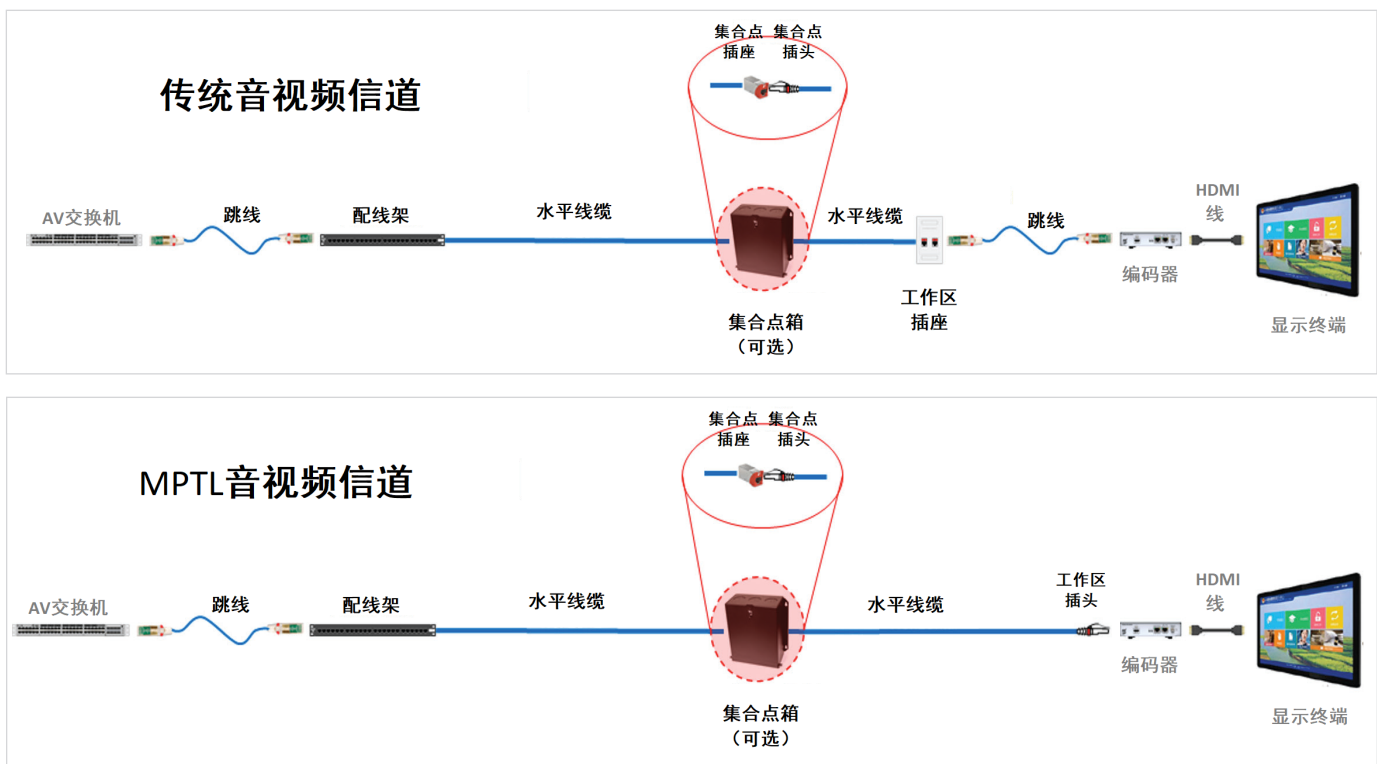

## 音视频环境的布线解决方案

对高质量的音视频的需求并不是什么新鲜事，在过去的十年中我们看到一系列的新标准和新应用被发表出来以将其能力推上另一个高度。

无论你是在进行一套传统音视频系统的安装，还是部署一个新一代基于IP的超高清音视频系统，选择并安装正确的布线基础设施从未像现在这样重要过。

不过不用担心，因为高质量、高性能的数据布线系统并不意味着非常复杂。[来看看西蒙是如何帮你实现的吧！](#)

**搞定，很轻松吧!** 下页列出了所有您需要的西蒙产品。

# 好，让我们来搭建音视频布线系统!

**最低要求 (超五类)** 用于满足音视频最低要求的选项。

MC5跳线	双头，4-对非屏蔽多股模块化跳线，有3-、5-、7-、10-、15和20米长度可选。	<a href="#">View the spec sheet</a>
HD5 配线架	有16-、24-、32-、48-和96-口配置，1U、2U和4U机架单元高度，平型和角型。	<a href="#">View the spec sheet</a>
水平线缆	Premium 5e UTP 4-对铜缆。超越ISO/IEC和ANSI/TIA标准性能指标要求	<a href="#">View the spec sheet</a>
集合点 / 工作区插座	MAX® 5e 非屏蔽插座，有斜口、平口和keystone形式，多种颜色选择。	<a href="#">View the spec sheet</a>
集合点插头	多种模块化插头支持现场端接超五类和6类应用。	<a href="#">View the spec sheet</a>

**更优 (6A类非屏蔽)** 用于需要额外余量的音视频安装。

Z-MAX™ 跳线	双头，4-对非屏蔽多股模块化跳线，包含西蒙创新的基于PCB的插头，有3-、5-、7-、10-、15和20米长度可选，有多种护靴和彩色线缆选项。	<a href="#">View the spec sheet</a>
Z-MAX 配线架	有24-和48-口配置，1U机架单元高度，平型和角型，包含西蒙的保电卫士技术	<a href="#">View the spec sheet</a>
水平线缆	6A类非屏蔽4-对铜缆。超越ISO/IEC和ANSI/TIA标准性能指标要求。	<a href="#">View the spec sheet</a>
集合点 / 工作区插座	Z-MAX 6A非屏蔽插座，有斜口、平口和keystone形式，提供业界最优性能和西蒙的保电卫士技术。	<a href="#">View the spec sheet</a>
集合点插头	Z-PLUG™ 6A现场端接插头，符合ISO/IEC、ANSI/TIA和UL标准。提供业界最佳性能和西蒙的保电卫士技术。	<a href="#">View the spec sheet</a>

**最佳 (6A类屏蔽)** 用于顶级性能的音视频安装。

Z-MAX 跳线	双头，4-对非屏蔽多股模块化跳线，包含西蒙创新的基于PCB的插头，有3-、5-、7-、10-、15和20米长度可选，有多种护靴和彩色线缆选项。	<a href="#">View the spec sheet</a>
Z-MAX 配线架	有24-和48-口配置，1U机架单元高度，平型和角型，包含西蒙的保电卫士技术	<a href="#">View the spec sheet</a>
水平线缆	6A类屏蔽4-对铜缆，超越ISO/IEC和ANSI/TIA标准性能指标要求。	<a href="#">View the spec sheet</a>
集合点 / 工作区插座	Z-MAX 6A非屏蔽插座，有斜口、平口和keystone形式，提供业界最优性能和西蒙的保电卫士技术。	<a href="#">View the spec sheet</a>
集合点插头	Z-PLUG 6A现场端接插头，符合ISO/IEC、ANSI/TIA和UL标准。提供业界最佳性能和西蒙的保电卫士技术。	<a href="#">View the spec sheet</a>